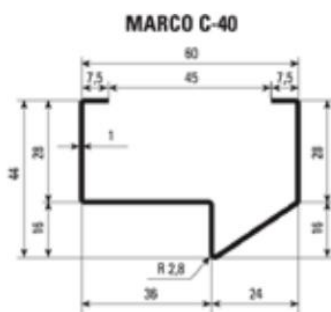

MEDIDAS PASO LUZ OBRA

FORMATO ESTANDAR UNA HOJA

ANCHO LUZ OBRA	ANCHO LUZ PASO	ALTO LUZ OBRA	ALTO LUZ PASO
700	610	2000	1960
700	610	1800	1760
790	700	2000	1960
790	700	1800	1760
890	800	2000	1960
890	800	1800	1760
990	900	2000	1960
990	900	1800	1760

Dimensiones en milímetros

**¡TAMBIÉN REALIZAMOS
PUERTAS A MEDIDA!
¡CONSÚLTENOS!**

PUERTAS ENSAMBLADAS

2 HOJAS

	CON VENTILA.	SIN VENTILA.
GALVANIZADA 1500X2000	146,91 €	138,42 €
GALVANIZADA 1700X2000	157,00 €	148,58 €
GALVANIZADA 1890X2000	168,45 €	159,95 €
LACADA 1500X2000	164,99 €	157,42 €
LACADA 1700X2000	176,69 €	168,11 €
LACADA 1890X2000	188,87 €	179,87 €
MADERA 1500X2000	261,73 €	256,29 €
MADERA 1700X2000	281,48 €	276,49 €
MADERA 1890X2000	310,53 €	298,00 €

MEDIDAS PASO LUZ OBRA

FORMATO ESTANDAR DOS HOJAS

ANCHO LUZ OBRA	ANCHO LUZ PASO	ALTO LUZ OBRA	ALTO LUZ PASO
1500	1410	2000	1960
1700	1610	2000	1960
1890	1800	2000	1960

Dimensiones en milímetros

DETALLE DEL MARCO