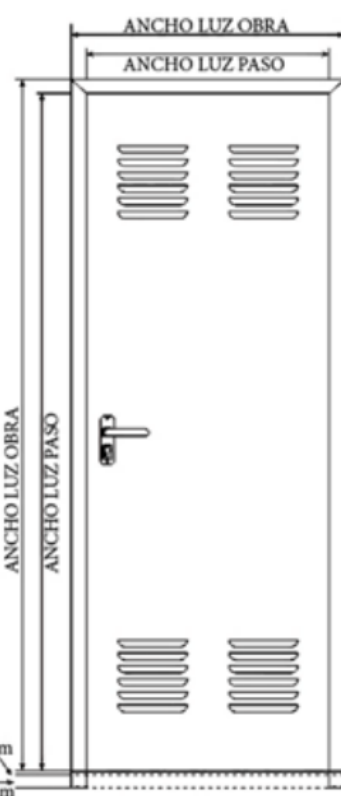

PUERTAS ENSAMBLADAS

1 HOJA

	CON VENTILA.	SIN VENTILA.
GALVANIZADA 700X1800	49,61 €	46,14 €
GALVANIZADA 790X1800	51,22 €	47,74 €
GALVANIZADA 890X1800	54,51 €	50,99 €
GALVANIZADA 990X1800	57,32 €	53,81 €
GALVANIZADA 700X2000	49,61 €	46,14 €
GALVANIZADA 790X2000	51,21 €	47,74 €
GALVANIZADA 890X2000	54,52 €	50,99 €
GALVANIZADA 990X2000	57,32 €	53,81 €
LACADA 700X2000	66,38 €	63,13 €
LACADA 790X2000	67,85 €	64,60 €
LACADA 890X2000	71,95 €	68,70 €
LACADA 990X2000	76,25 €	71,27 €
MADERA 700X2000	76,41 €	72,68 €
MADERA 790X2000	78,73 €	75,41 €
MADERA 890X2000	83,57 €	80,25 €
MADERA 990X2000	88,62 €	85,30 €

MEDIDAS PASO LUZ OBRA

FORMATO ESTANDAR UNA HOJA

ANCHO LUZ OBRA	ANCHO LUZ PASO	ALTO LUZ OBRA	ALTO LUZ PASO
700	610	2000	1960
700	610	1800	1760
790	700	2000	1960
790	700	1800	1760
890	800	2000	1960
890	800	1800	1760
990	900	2000	1960
990	900	1800	1760

Dimensiones en milímetros

**¡TAMBIÉN REALIZAMOS
PUERTAS A MEDIDA!
¡CONSÚLTENOS!**

PUERTAS ENSAMBLADAS

2 HOJAS

	CON VENTILA.	SIN VENTILA.
GALVANIZADA 1500X2000	146,91 €	138,42 €
GALVANIZADA 1700X2000	157,00 €	148,58 €
GALVANIZADA 1890X2000	168,45 €	159,95 €
LACADA 1500X2000	164,99 €	157,42 €
LACADA 1700X2000	176,69 €	168,11 €
LACADA 1890X2000	188,87 €	179,87 €
MADERA 1500X2000	261,73 €	256,29 €
MADERA 1700X2000	281,48 €	276,49 €
MADERA 1890X2000	310,53 €	298,00 €

MEDIDAS PASO LUZ OBRA

FORMATO ESTANDAR DOS HOJAS

ANCHO LUZ OBRA	ANCHO LUZ PASO	ALTO LUZ OBRA	ALTO LUZ PASO
1500	1410	2000	1960
1700	1610	2000	1960
1890	1800	2000	1960

Dimensiones en milímetros

DETALLE DEL MARCO