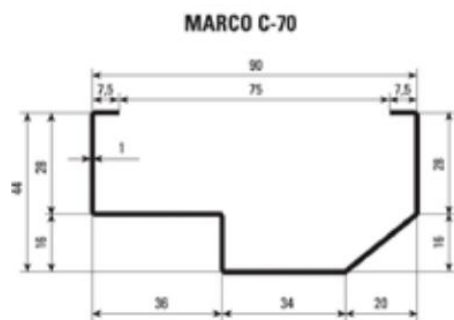

MEDIDAS PASO LUZ OBRA

FORMATO ESTANDAR UNA HOJA

ANCHO LUZ OBRA	ANCHO LUZ PASO	ALTO LUZ OBRA	ALTO LUZ PASO
700	610	2000	1960
700	610	1800	1760
790	700	2000	1960
790	700	1800	1760
890	800	2000	1960
890	800	1800	1760
990	900	2000	1960
990	900	1800	1760

Dimensiones en milímetros

**¡TAMBIÉN REALIZAMOS
PUERTAS A MEDIDA!
¡CONSÚLTENOS!**

PUERTAS ENSAMBLADAS

2 HOJAS

	CON VENTILA.	SIN VENTILA.
GALVANIZADA 1500X2000	146,91 €	138,42 €
GALVANIZADA 1700X2000	157,00 €	148,58 €
GALVANIZADA 1890X2000	168,45 €	159,95 €
LACADA 1500X2000	164,99 €	157,42 €
LACADA 1700X2000	176,69 €	168,11 €
LACADA 1890X2000	188,87 €	179,87 €
MADERA 1500X2000	261,73 €	256,29 €
MADERA 1700X2000	281,48 €	276,49 €
MADERA 1890X2000	310,53 €	298,00 €

MEDIDAS PASO LUZ OBRA

FORMATO ESTANDAR DOS HOJAS

ANCHO LUZ OBRA	ANCHO LUZ PASO	ALTO LUZ OBRA	ALTO LUZ PASO
1500	1410	2000	1960
1700	1610	2000	1960
1890	1800	2000	1960

Dimensiones en milímetros

DETALLE DEL MARCO